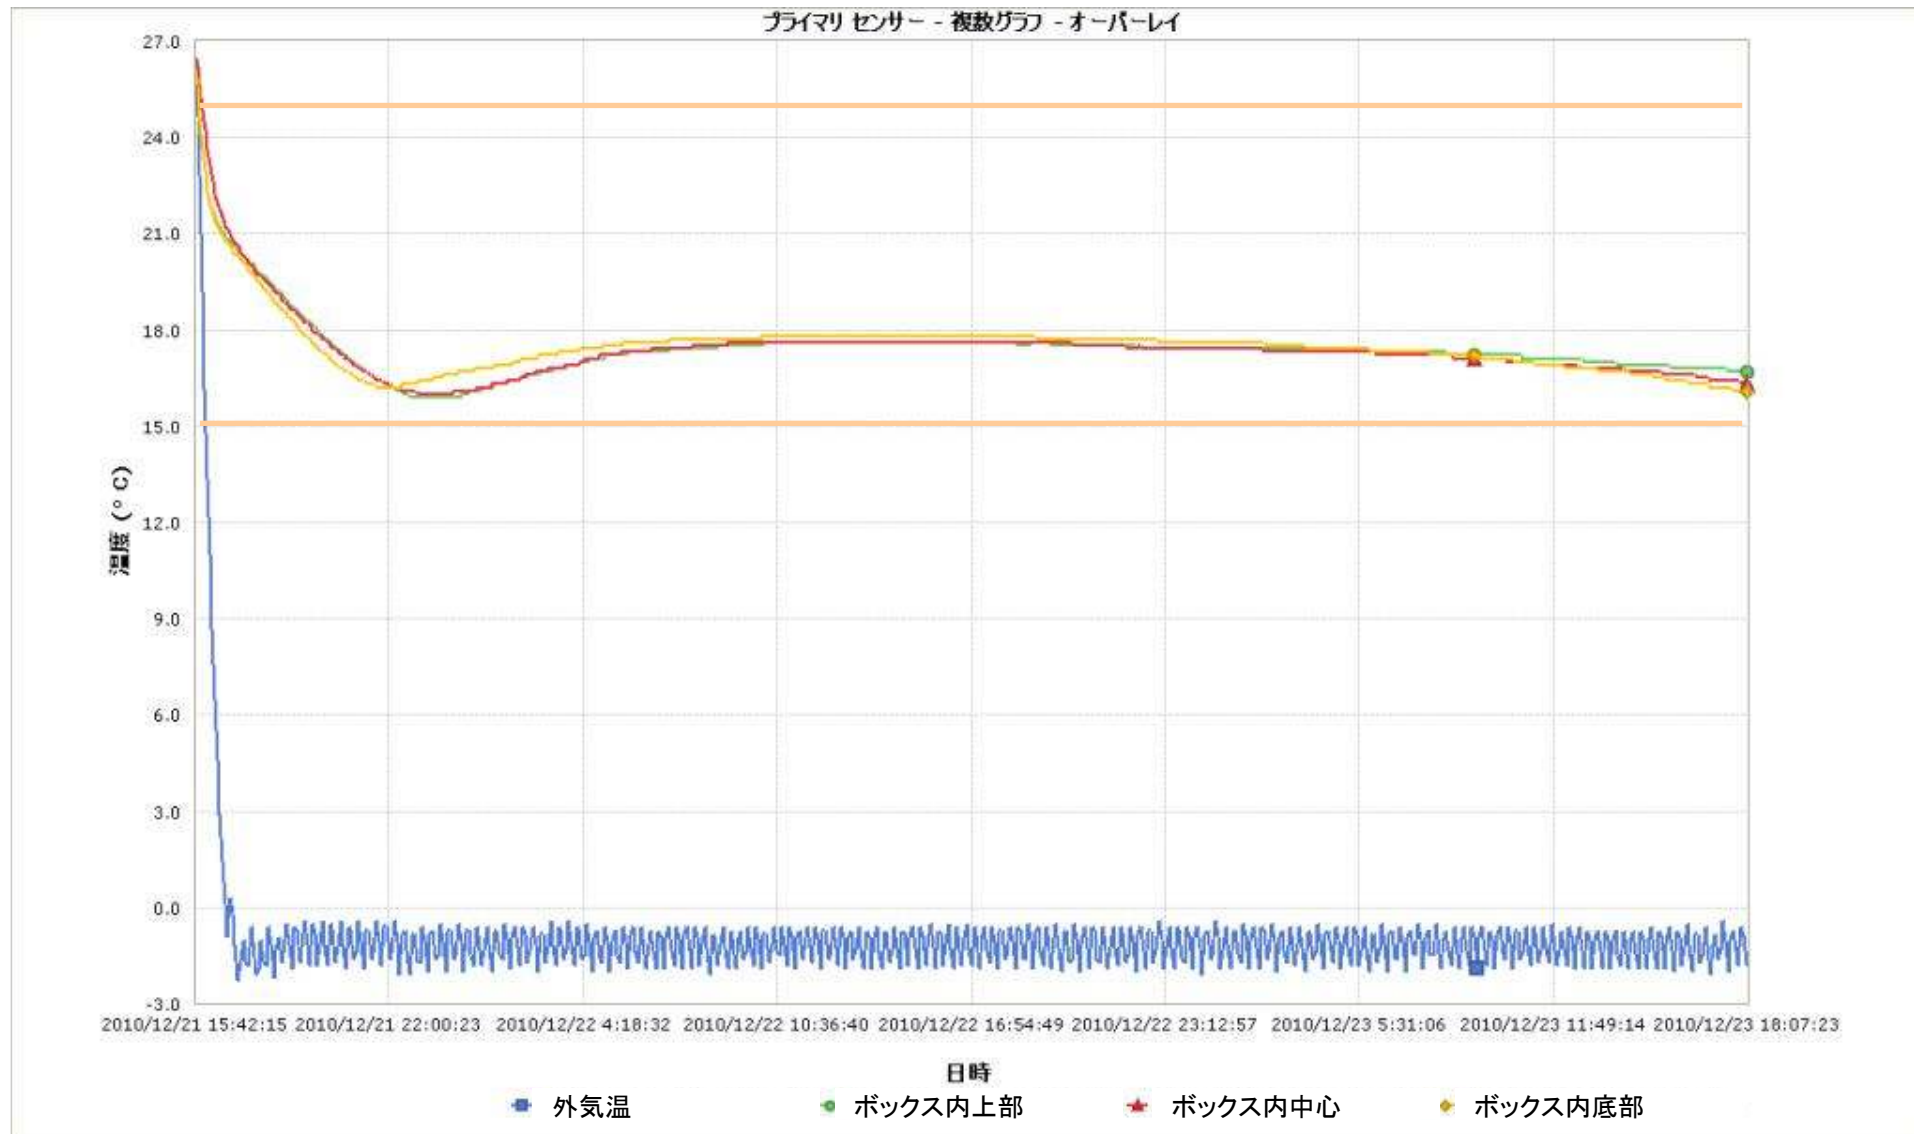

最初の記録ポイント:
2011/01/22 16:47:45

最後の記録ポイント:
2011/01/24 17:27:59

最初の記録ポイント:
2010/12/21 15:42:15

最後の記録ポイント:
2010/12/23 18:07:23